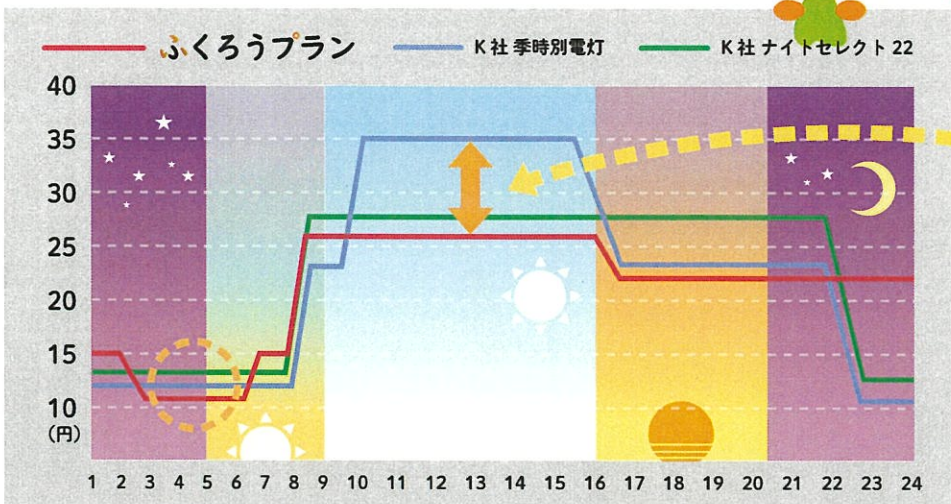

オール電化家庭向け

太陽ガスの夜間料金プラン

ふくろうプラン

オール電化でも電力会社の切り替えができます!!

＼こんなお客様にオススメです!／

うちの電気代
もう少し安く
ならないかしら?

- オール電化の住宅にお住まいで、時間帯を気にせずに、電気を使いたいご家庭に。
- 昼間小さいお子さんや、ご年配の方がいらっしゃるご家庭で、長い時間、電気を多く使ってしまいがちご家庭に。
- ペットがいるおうちで、夏冬のエアコン電気代が気になるご家庭に。
- 料金が同じくらいなら、顔の見える地元の電力会社が安心!!

オール電化のご家庭、約半数で、
電気料金の削減効果が出ています!

まずはお気軽に
シミュレーションして
みませんか?

とある 夏場平日の電気料金比較

昼間の電気代が
K社料金プランに
比べて割安に!

太陽ガスのオール電化
ふくろうプランは
お昼がとっても安い!!

毎日のエコキュートの
稼働する時間帯もお得

※九州電力季時別電灯プランをご契約中の方は、2020年4月より料金改定で夜間料金が値上げしています。また、時間帯通電割引も終了しています。

基本料金も安い!!

でんきの使い方を考えながら料金プランを選ぶことで
さらに「節電・節約」につながります。

電気料金のプランが
ライフスタイルに合っているか
分析してみませんか？

お申し込みの流れ

まずは電話かメールにて
ご連絡ください。

お見積りに必要な書類を
お受け取りに参ります。

頂いた資料での
ご試算結果を
ご説明いたします。

試算の結果、お客様へ
電気代のメリットが出た時のみ
ご契約の案内をいたします。