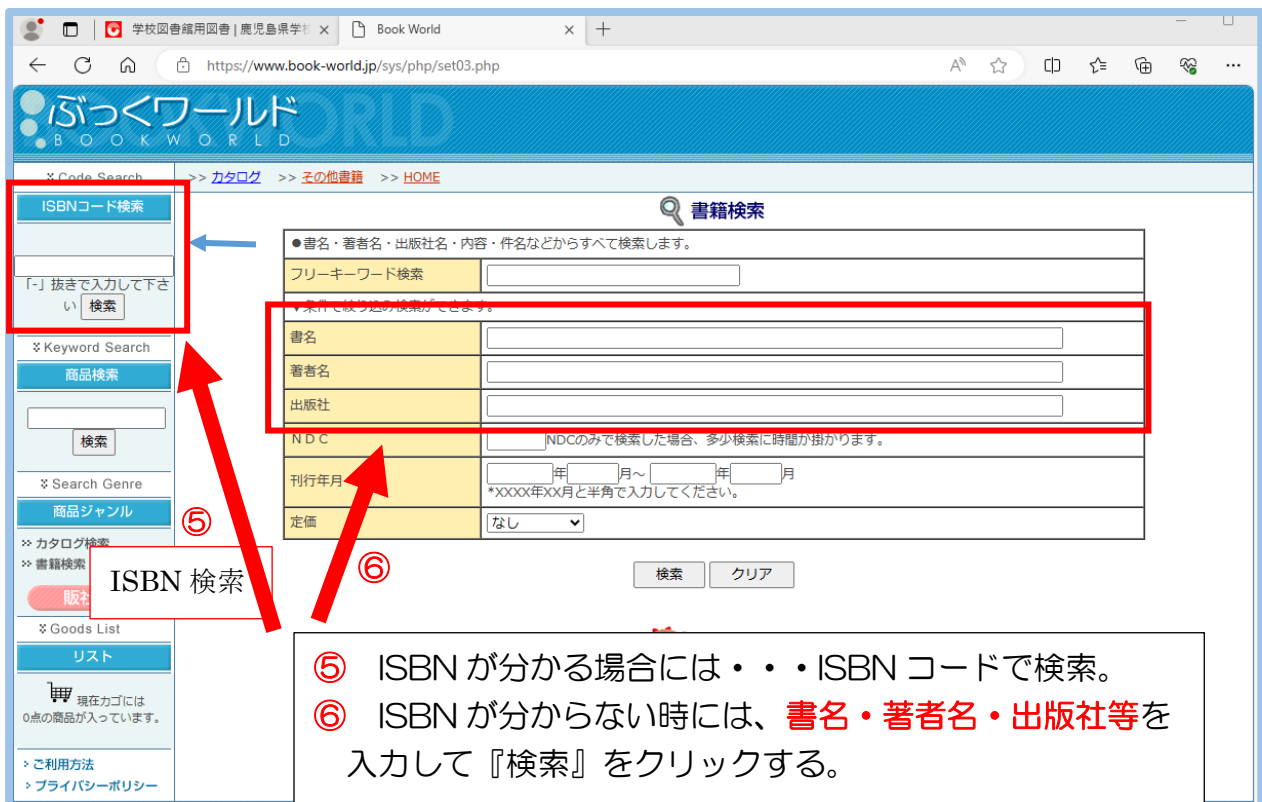

電話 099-225-2664

[注文用紙はこちら \(Excel\)](#)

各種保険・損害保険
教育用品
学校図書館用図書
指定店・指定工場
暮らしに役立つサービス
学校生協とは
プライバシーポリシー
鹿児島県学校生協住宅取得促進事業
教職員共済鹿児島県事業所

この画面がです。

- ISBN と書名から検索する場合には・・・④『書籍詳細検索』をクリック。

『書籍詳細検索』をすると下記の様な書籍検索画面がです。