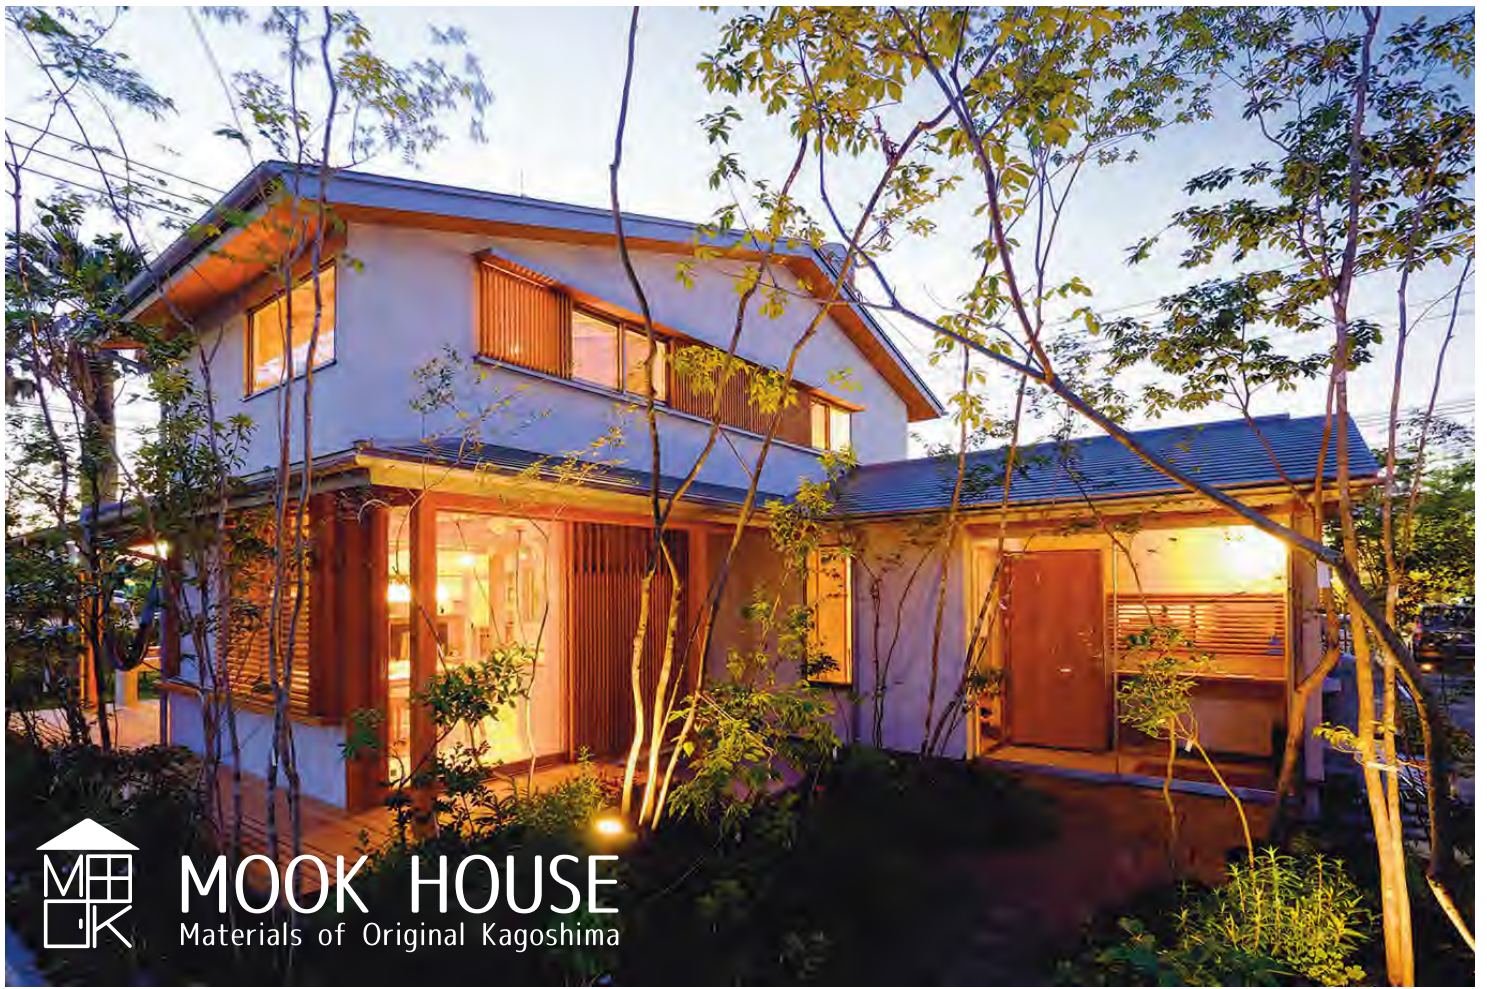

最大200万円の
ビッグチャンス!

総額1億円

マイホーム新築 応援キャンペーン

一生に一度の大切な家づくり。
夢のマイホームを手に入れるなら、今がチャンス!
ヤマサハウスは
「総額1億円マイホーム新築応援キャンペーン」で
ご家族の想いがつまった家づくりを応援します!
この機会にぜひ!

期間中にご成約いただける方で、
各種条件を満たす方に
オプション(40万円~200万円分)
プレゼントします!

期間
2025.4/30 Wed まで!

キャンペーン
条件

A 探検ツアーへの参加 or **B** 入居宅見学 **C** 宿泊体験 **D** 現場見学

(A)ヤマサハウス探検ツアーへの参加もしくは(B)~(D)の中からいづれか2つにご参加された方が対象となります。 ※プレゼントの内容は変更になる場合がございます。※写真はイメージです。

※他割引との併用はできません。
条件や詳細は担当の営業まで
お問い合わせください

ヤマサハウス 75TH
ANNIVERSARY

総額1億円マイホーム
新築応援キャンペーン
詳しくはコチラから

つな 繋がる家

人とつながる
自然とつながる
明日とつながる

愛しいものに、ふと触れたとき。赤ちゃんの柔らかな手を、きゅっと握りしめたとき。繋がるよろこびは、ときめきと、未来へ広がる可能性にあふれています。MOOKHOUSE (ムックハウス) の『繋がる家』は、暮らしの中で、「繋がる」よろこびを感じる家。草木がおひさまや風と繋がって、心地よい風を送り、木の香りに包まれた優しい空間には、家族や友人のあたたかい笑顔が繋がる・・・この家で紡ぐのは、家族を夢へと繋げる暮らし。家族、友人、近隣、自然、世界、インスピレーション・・・あなたは何と繋がりたいですか？

絆を育み、豊かさを未来へ。

【ムックハウス展示場】

鹿児島市与次郎1丁目9-38

TEL 099-298-5611

南日本ハウジングプラザ
エコスクエア展示場

ここまで生まれ変わる！
ヤマサハウスの新・マンションリノベーション！

YAMASA HOUSE's RENOVATION

鹿児島市中央町
マンションリノベーション
モデルルーム公開中