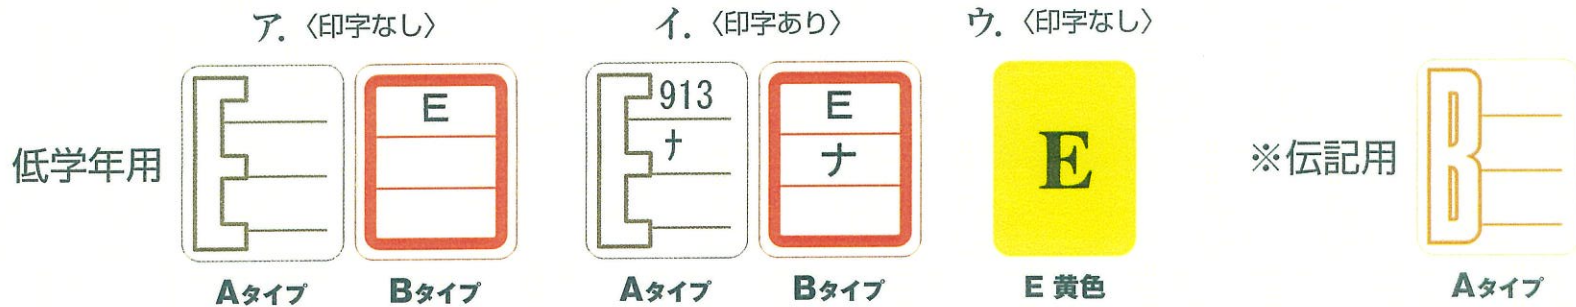

図書装備見本帳

Aタイプ
(記号入りラベル)
《キハラ》

Bタイプ
(角丸型ラベル)
《埼玉福社会》

共通タイプ

ラベルの色は印刷のため多少異なる場合があります。