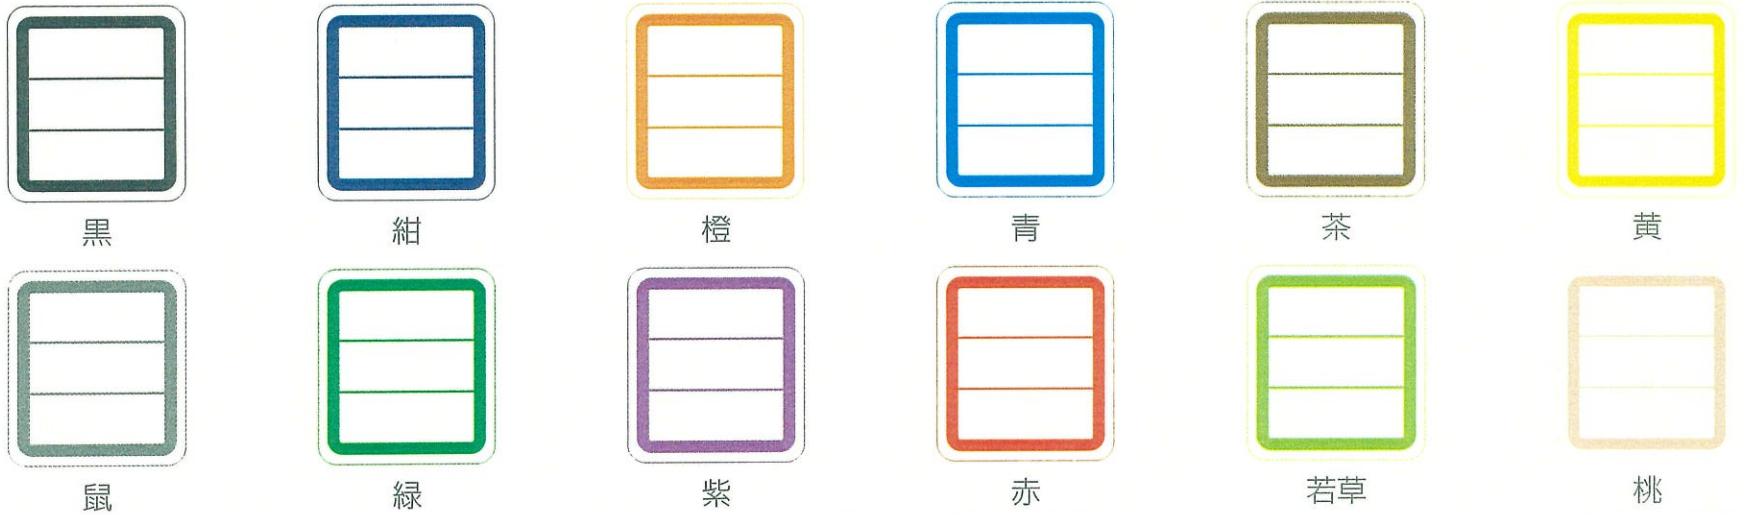

図書装備見本帳

Aタイプ
(記号入りラベル)
《キハラ》

Bタイプ
(角丸型ラベル)
《埼玉福社会》

共通タイプ

ラベルの色は印刷のため多少異なる場合があります。