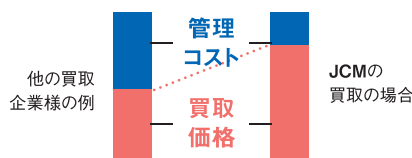

\ JCMのあんしんポイント /

大手企業
1700社と
提携

防衛省・外務省・JICA・医師協同組合・弁護士協同組合・税理士会・司法書士協同組合・警察生活協同組合・NHK共済会・日本通運・ANA・JAL・NECグループ・Panasonicグループ・三菱電機グループ・日立グループ・伊藤忠商事・三井物産・丸紅・双日・AEONグループ・TOTO・カシオ・東京建物・ハウスメイト・電力生活協同組合・県庁生活協同組合・学校生活協同組合
その他 計1,700社

創業
1984年
豊富な買取実績

JCMは、一般社団法人 日本中古自動車販売協会連合会と、銀行・信販・生損保など60社の出資提携により1984年に設立された会社です。
中古車情報誌「カーセンサー」の営業・制作・自動車販売店向けの販売管理システムの開発・販売等を行っています。

コストを抑え
お客様に**還元**

高価買取の理由
詳細はこちらから!

KK00067899

他にも
豊富な
メリット!

出張査定
無料

諸手続代行費用
無料

買取金額
約**1ヶ月前**に
確定

お引取り当日の
現金
支払いOK!

ご売却の流れ

お申込・お問合わせ

出張査定・お見積

金額のご提示・ご契約

お引取り・お支払い

売却後のフォロー

FAX用・無料査定お申込シート

※お申込後、JCMよりご連絡致します。

FAX:0120-224-688

☐ 下記の「個人情報の取扱いについて」に同意のうえ、申込みます。

配布元： 鹿児島県学校生活協同組合

お名前			売却予定時期	月頃
ご住所	〒 -			
ご希望 連絡方法	1. 電話	電話番号		
	2. E-mail	メールアドレス:		
年式	年	月	登録	車種名
				グレード
				走行距離
				km
ご要望 お問合せ				

車検証と一緒にFAXいただくより詳しい概算査定額をご案内可能です。お車の内容により概算価格算出が難しい場合がございます(出張査定にてご対応いたします)。

個人情報の取扱いについて

お客様からお預かりした個人情報は、本サービスを円滑・的確に提供するために利用し、ご本人の了承を得ずに第三者への開示・提供や目的以外での利用はいたしません。ただし、サービスにより利用目的の達成に必要な範囲内において個人情報取扱い業務の一部または全部を当社提携委託先にて行う場合があります。(この場合は、個人情報取扱いに関し、当社同等以上の義務を課します) / お客様が個人情報を提供することに関しては、お客様任意のものとなりますが、情報が不十分な場合には、本サービスをご利用できない場合がございます。 / お客様の個人情報に関する、情報開示・訂正・削除は、下記までお問合せください。【個人情報取扱いに関する問い合わせ】(株)JCM 流通事業部 個人情報保護部門管理者 ryutsu@jcmnet.co.jp 電話：03-3219-0055

P2407-07